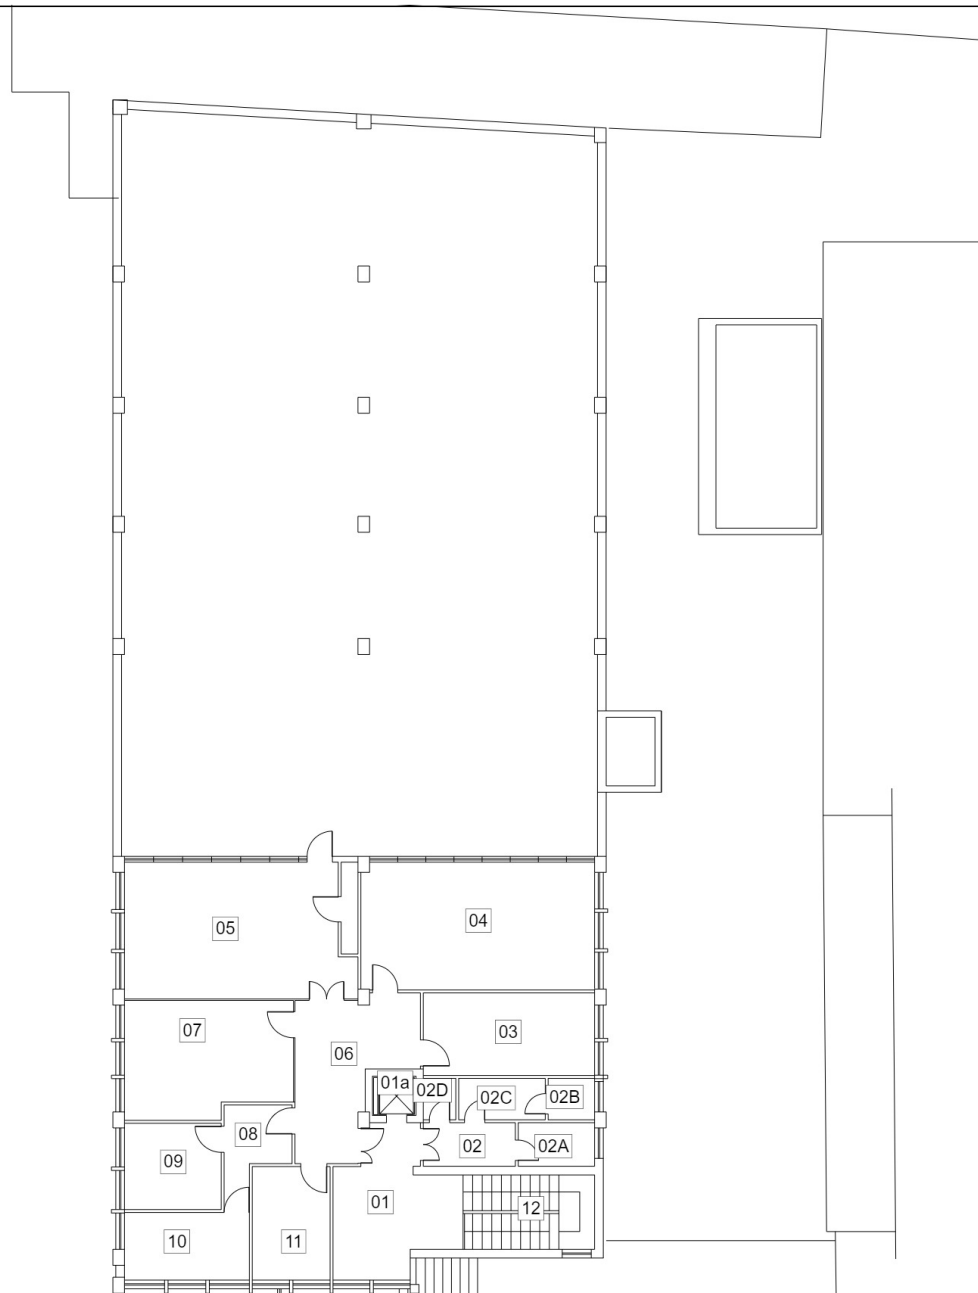

Temi

- Ambito (211.35 mq.)
- Destinazioni d'uso (213.37 mq.)
- Locali compresi fra 9 e 14 mq. (41.99 mq.)
- Locali compresi fra 14 e 19 mq. (52.93 mq.)
- Locali maggiori di 19 mq. (93.42 mq.)
- Locali minori di 9 mq. (25.03 mq.)
- Soggetto ospitato (70.77 mq.)
- Spazi ufficiali (140.58 mq.)
- Titolare dello spazio (213.37 mq.)

TOT 213.37 mq.

TEM 0.00 mq.

SEL 0.00 mq.