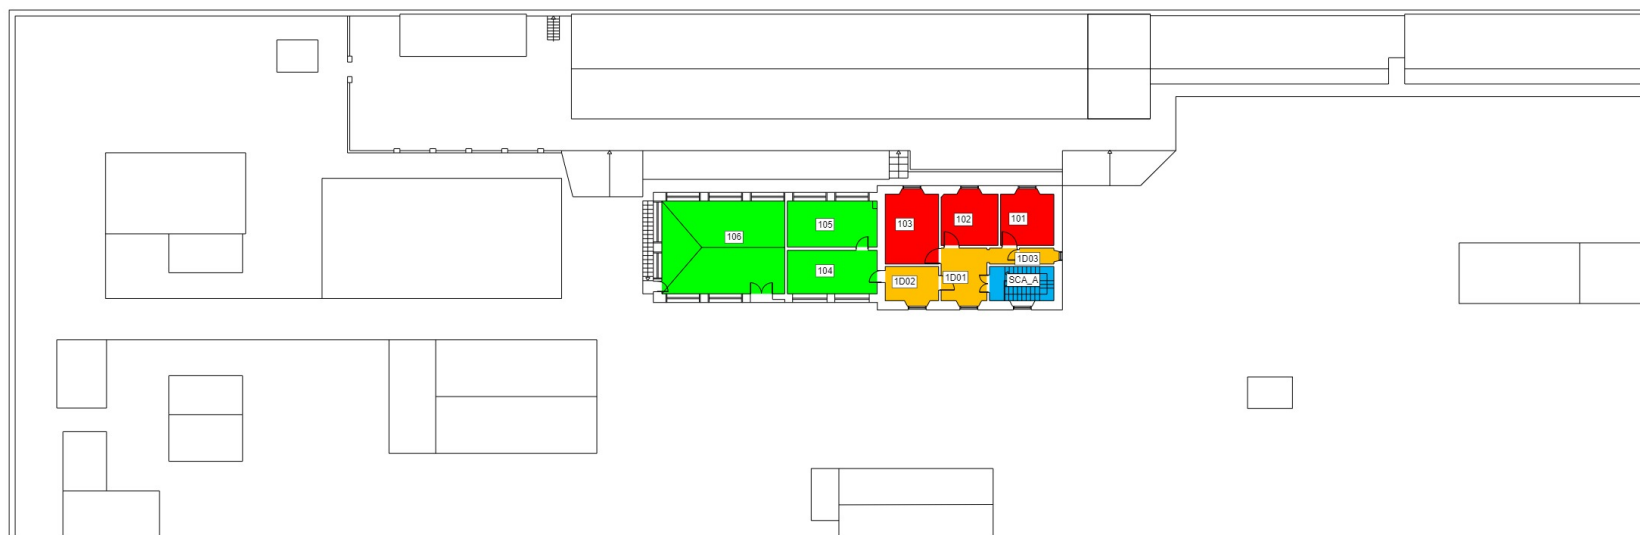

## Destinazioni d'uso

- Magazzino/ripostiglio (86.64 mq.) (-0.00 mq.)
- Scale (9.80 mq.)
- Spazio di Circolazione (24.75 mq.)
- Studio/ufficio (43.40 mq.) (-0.00 mq.)

TOT 164.59 mq.

TEM 164.59 mq.

SEL 0.00 mq.